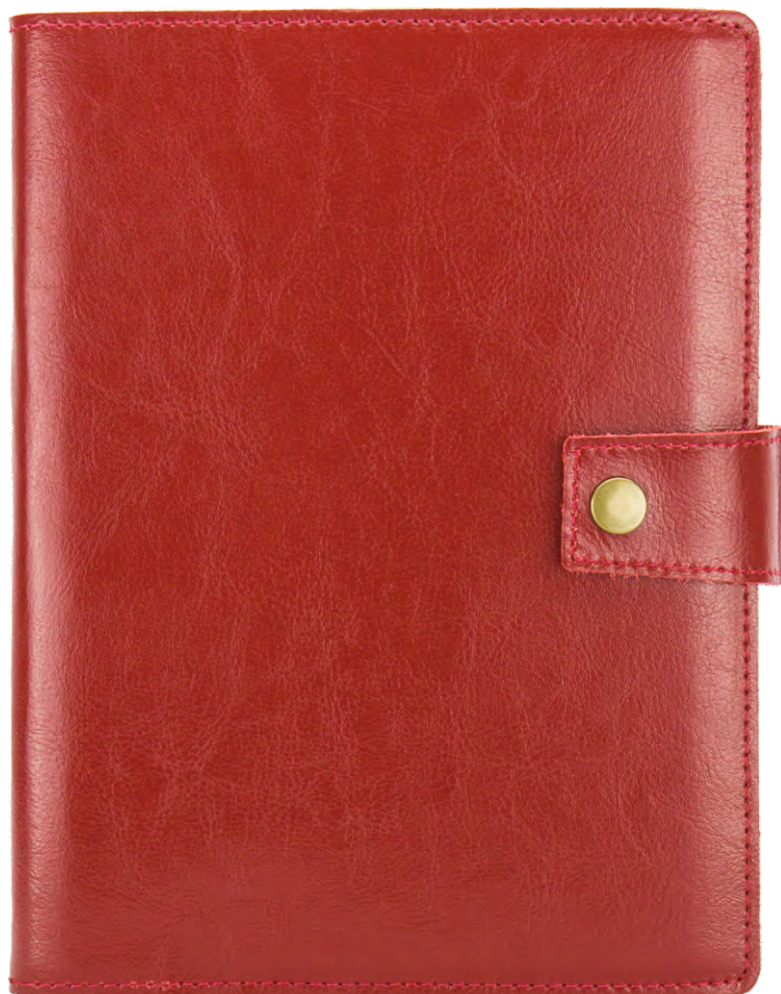

AGENDE PIELE / LEATHER DIARIES

MIRA

R460A - 15x21 cm
R457A - 17x24 cm

Marrone

R460A - 15x21 cm
R457A - 17x24 cm

Blu

R460A - 15x21 cm
R457A - 17x24 cm

Rosso

R460A - 15x21 cm
R457A - 17x24 cm

Nero

**COD AGENDA
DIARY CODE**

20200
20201

**CATEGORIE MATERIAL
MATERIAL CATEGORY**

LEATHER

VARIANTE PERSONALIZARE CUSTOMIZATION OPTIONS

- ☒ TIMBRU SEC / BLIND EMBOSING
- ☒ TIMBRU SEC/TERMO
  THERMO EFFECT BLIND EMBOSING
- ☐ FOLIO AURIU & ARGINTIU / GOLD, SILVER
  FOLIO COLOR / SPECIAL FOIL EFFECT
- ☒ GRAVURA LASER / ENGRAVING LASER