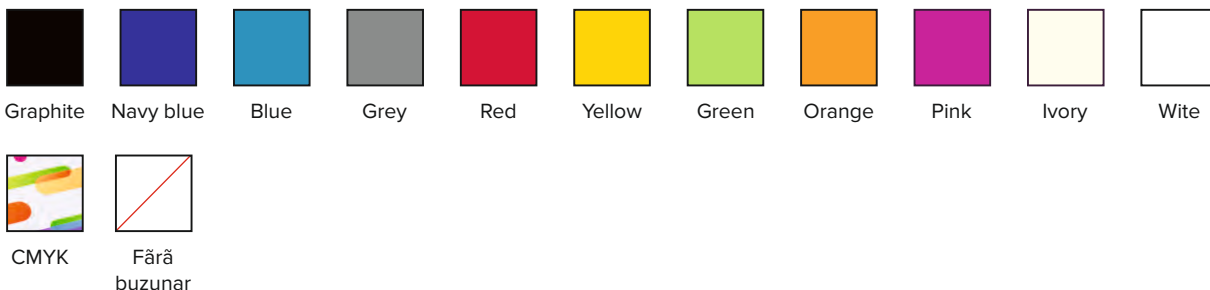

Culoare elastic 7 mm / Band color 7 mm

Culoare elastic 10 mm / Band color 10 mm

Semn de carte / Bookmark

Suport pix în culoarea elasticului / Pen loop

NOTES / NOTEBOOK

MOTLEY

Alege forzat-ul și buzunarul / Choose your endsheets & pocket

Culoare forzat / Drilled Color

Culoare buzunar / Pocket Color

Buzunar transparent coperta 2
- Triunghiular
- Rectangular
- Fără buzunar transparent

Pocket Transparent Cover 2
- Triangular
- Rectangular
- Without transparent pocket