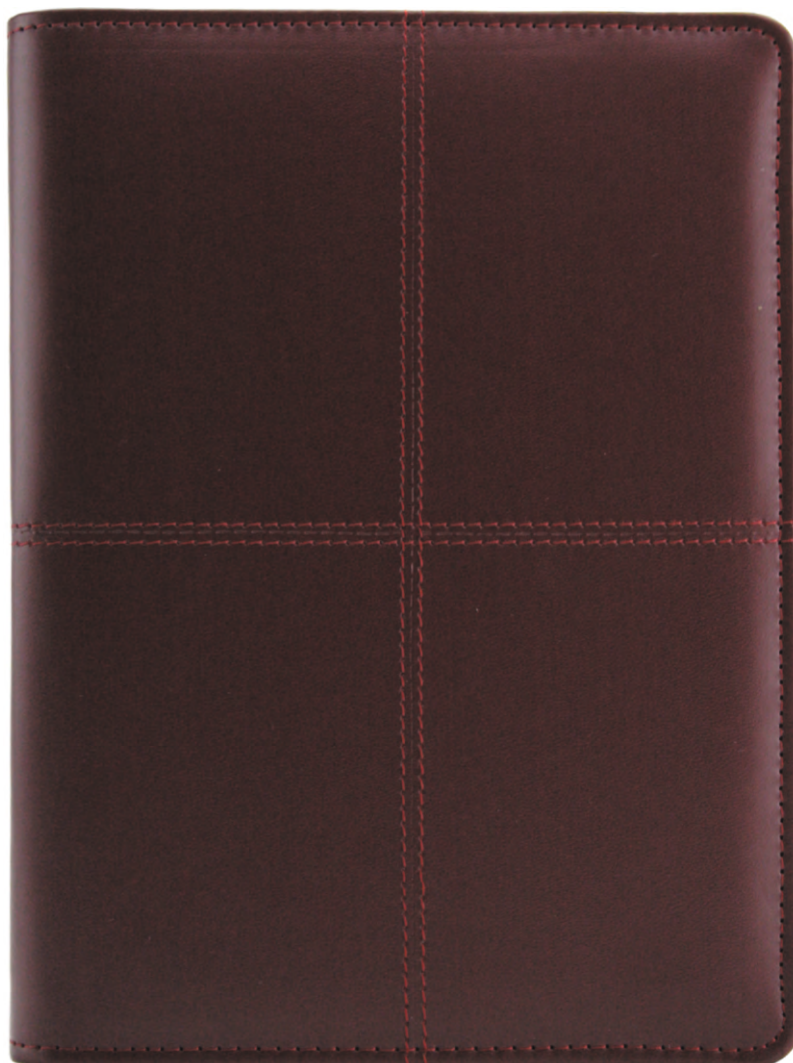

AGENDE LUX / DELUXE DIARIES

BLUETTE CU FERMOAR

R460A - 15x21 cm

Blu

R460A - 15x21 cm

New

Bordo

R460A - 15x21 cm

New

Nero

**COD AGENDA
DIARY CODE**

323

**CATEGORIE MATERIAL
MATERIAL CATEGORY**

THERMOVIRANT

VARIANTE PERSONALIZARE CUSTOMIZATION OPTIONS

- ☒ TIMBRU SEC / BLIND EMBOSING
- ☒ TIMBRU SEC/TERMO
  THERMO EFFECT BLIND EMBOSING
- ☐ FOLIO AURIU & ARGINTIU / GOLD, SILVER
  FOLIO COLOR / SPECIAL FOIL EFFECT
- ☐ DIGITAL PRINT