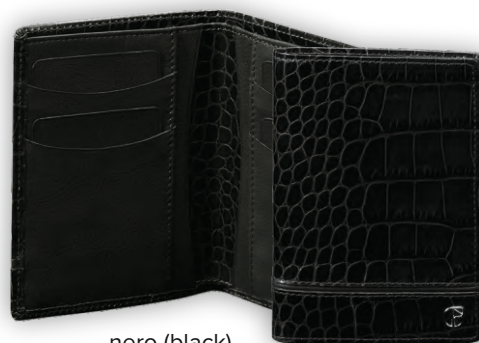

nero (black)

Cod: XX220131
Portofel vertical cu 8 buzunare și port cărți de credit
Dim.: 9.5x13x1.5 cm
Culori: N (nero)

Code: XX220131
Vertical wallet with 8 pockets and card slots
Dim.: 9.5x13x1.5 cm
Colors: N (black)