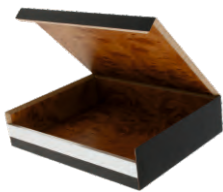

nero (black)